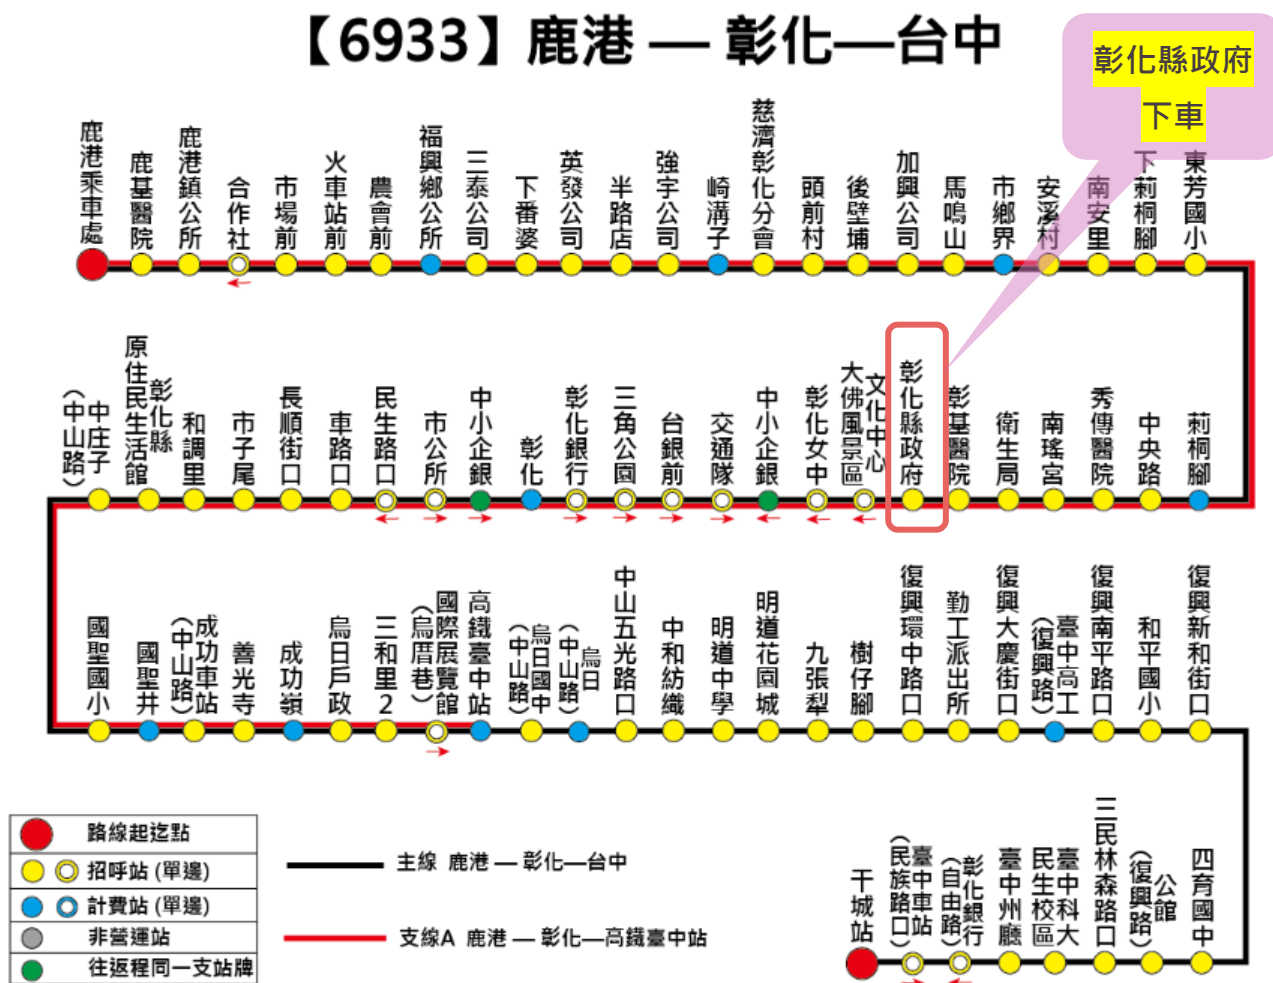

◆ 交通參考路線

搭乘高鐵

搭乘高鐵請於<高鐵臺中站>下車：

方式 1. 抵達高鐵臺中站後，搭乘計程車約 25 分鐘即可抵達。

方式 2. 抵達高鐵臺中站後，步行至臺鐵新烏日站，轉乘火車至彰化火車站，再搭乘彰化客運（彰化-員林）【6912】等，在彰化縣政府下車。

搭乘臺鐵

臺鐵火車請搭西部幹線（下行）或（上行）至彰化火車站下車，再搭乘彰化客運（彰化-員林）【6912】等，在彰化縣政府下車。

搭乘客運

1. 由臺中往彰化方向，可搭直達車彰化客運（台中-鹿港）【6933】等，至彰化縣政府下車。

【6933】鹿港—彰化—台中

※敬告旅客，將於112/12/1起調整部分班次發車時刻表，詳細時刻如下圖：

平日時刻表

6933鹿港→彰化→高鐵台中站→台中

鹿港乘車處站 發車時間(平日行駛)

06:40	10:45
-------	-------

6933台中→高鐵台中站→彰化→鹿港