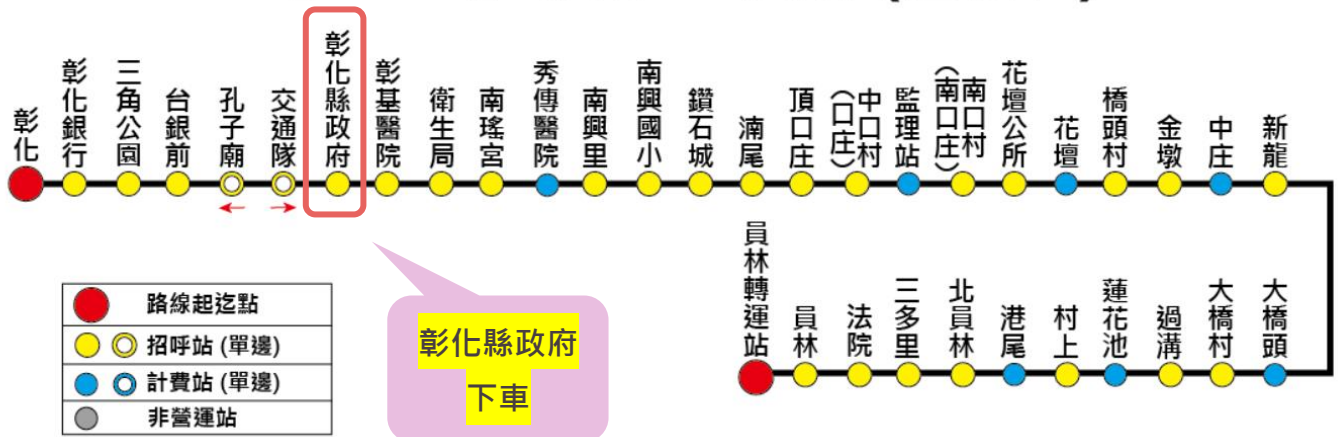

【6912】彰化 — 員林 (經花壇)

※敬告旅客，將於112/12/1起調整部分班次發車時刻表，詳細時刻如下圖：

6912彰化→花壇→員林

彰化站 發車時間

序	發車時間	序	發車時間	序	發車時間
1	06:15	11	12:30	21	17:55
2	06:40	12	13:15	22	18:45
3	07:15	13	13:50	23	19:25
4	08:00	14	14:40	24	21:20
5	08:35	15	15:10		
6	09:10	16	15:40		
7	09:40	17	16:10		
8	10:20	18	16:30		
9	11:00	19	16:45		
10	11:45	20	17:15		

6912員林→花壇→彰化

員林站 發車時間

序	發車時間	序	發車時間	序	發車時間
1	06:00	11	11:45	21	17:45
2	06:30	12	12:30	22	18:15
3	07:15	13	13:10	23	18:40
4	07:45	14	13:35	24	20:35
5	08:20	15	14:10		
6	08:55	16	14:45		
7	09:30	17	15:25		
8	10:00	18	16:00		
9	10:30	19	16:30		
10	11:00	20	17:10